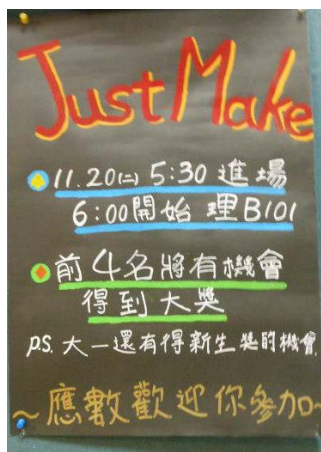

學年度	活動日期	活動名稱
101-1	101. 12. 1	系羽應數周